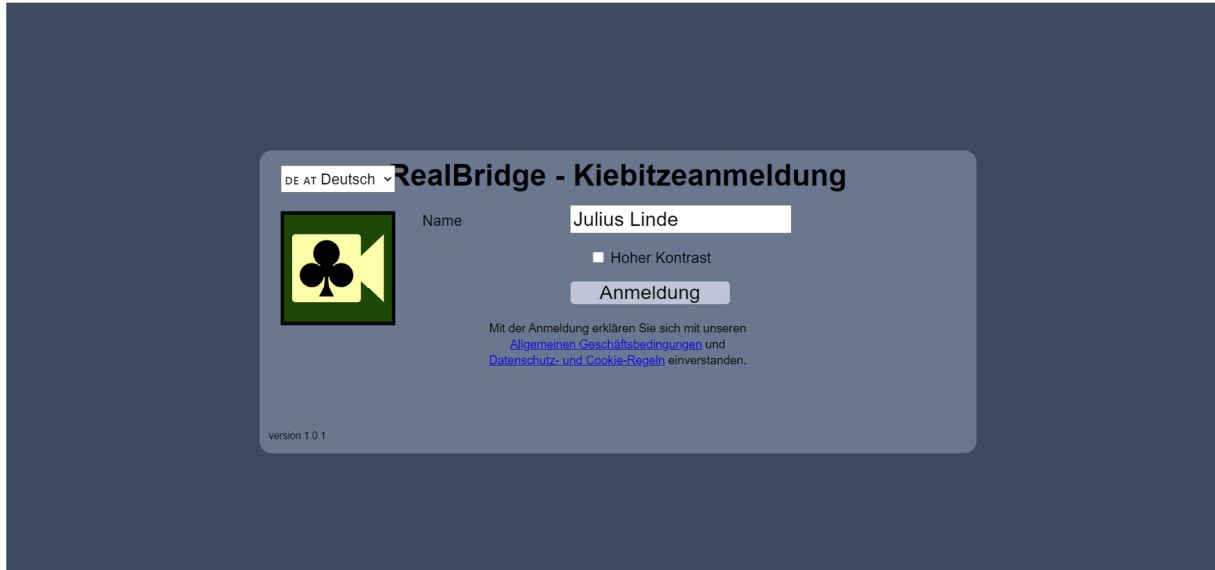

## Kiebitzen auf RealBridge

1. Die Seite <https://kibitz.realbridge.online/> aufrufen.

2. In der Maske den Namen eintragen, links oben die Sprache auf Deutsch umstellen und auf Anmeldung klicken.

3. In der Turnierliste das gewünschte Turnier („EBL Women´s Teams“) anklicken.

4. Man befindet sich jetzt in der Turnierlobby. Durch Anklicken einen Tisch auswählen. Tische mit einem Fernseher-Symbol haben einen gesprochenen Kommentar.

5. Am Tisch den oder die gewünschten Kommentatoren im Drop-Down-Menu auswählen.