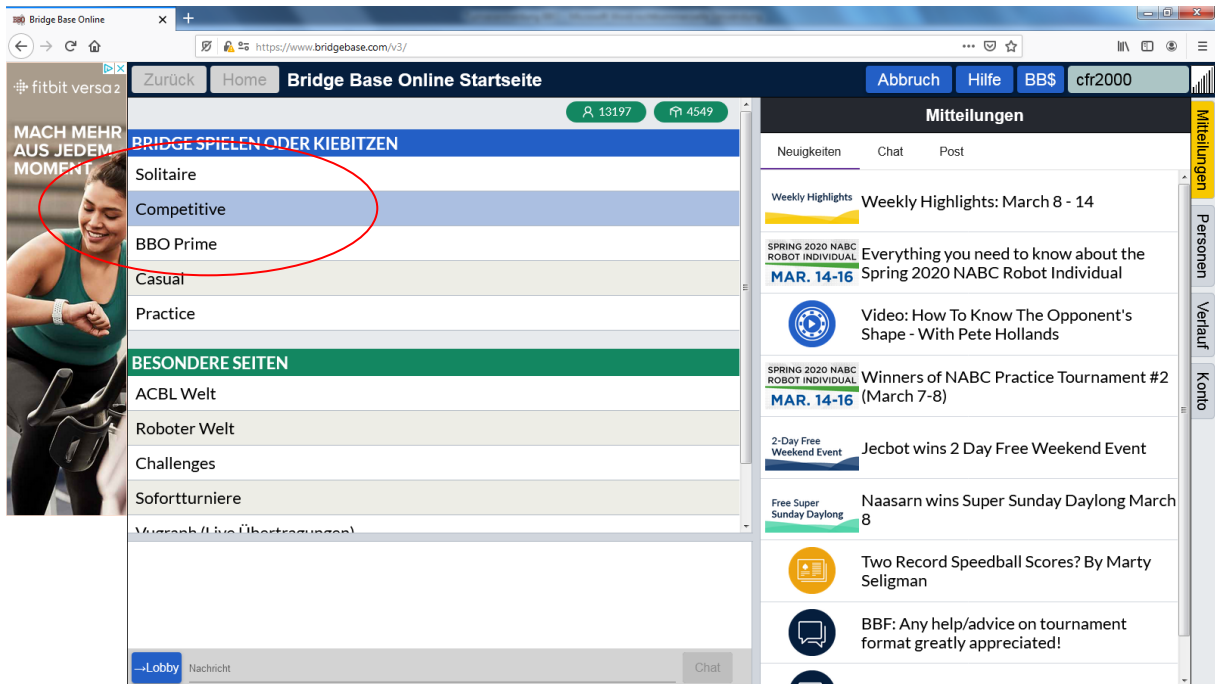

Social play. ACBL Games. Tournaments. Solitaire.

Benutzername: cfr2000

Passwort: [dots]

[Einloggen](#)

Remember me [Passwort vergessen?](#)

Unsichtbar

[Mitglied werden \(gratis!\)](#)

[Anonym kibitzen](#)

Einloggen: Benutzer + Passwort

Anmeldung BBO Turnier Deutscher Bridgeverband e.V.

Competitive

Alle Turnier

Anmeldung BBO Turnier Deutscher Bridgeverband e.V.

The screenshot shows the Bridge Base Online interface. The top navigation bar includes 'Zurück', 'Home', 'All Tournaments', 'Abbruch', 'Hilfe', 'BB\$', and a search bar containing 'cfr2'. Below the navigation bar, there are tabs for 'Bevorstehend', 'Im Gang', and 'Beendet'. A table lists tournament details:

Gastgeber	Titel	Typ	Start	Anmeldungen	Startgeld
cfr	6 Pairs DBV Nachmittagsturnier #9980	Paare	86	0	Frei

On the left side, there is a red promotional banner for 'Teufel' with a '300€ Rabatt!' offer. On the right side, there is a vertical sidebar with buttons for 'Mittellungen', 'Personen', 'Verlauf', and 'Konto'. At the bottom, there is a 'Lobby' button and a 'Nachricht' input field.