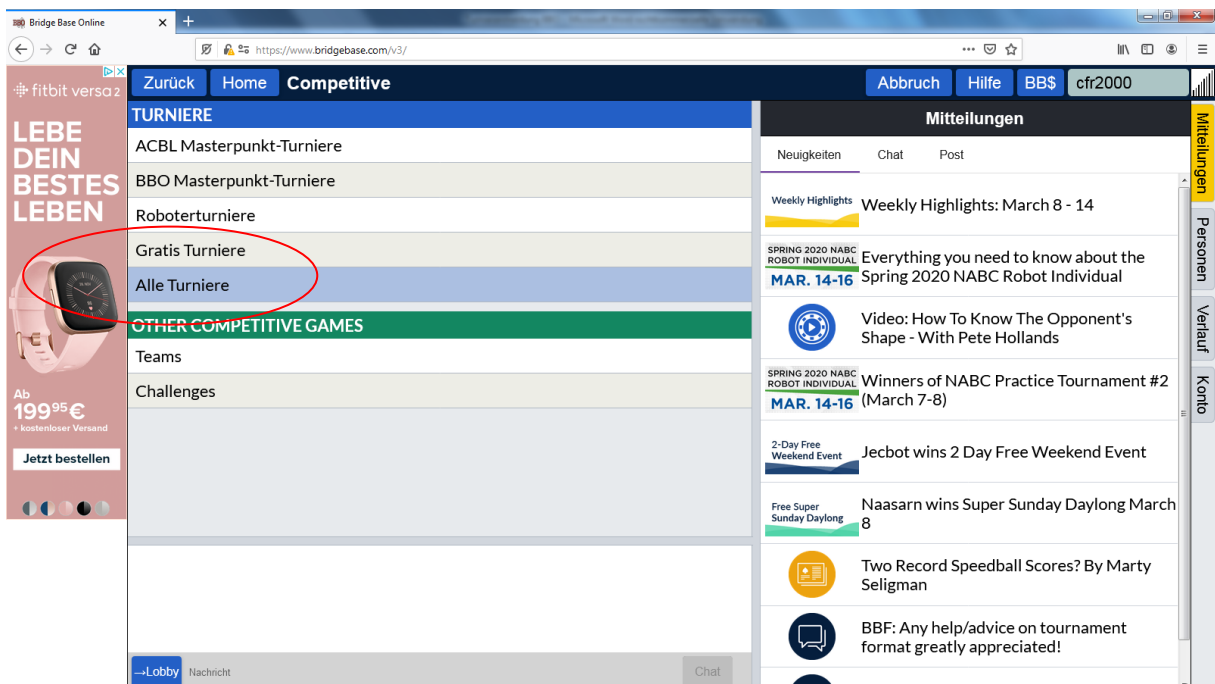

Social play. ACBL Games. Tournaments. Solitaire.

Benutzername: cfr2000

Passwort: [dots]

[Einloggen](#)

Remember me [Passwort vergessen?](#)

Unsichtbar

[Mitglied werden \(gratis!\)](#)

[Anonym kibitzen](#)

Einloggen: Benutzer + Passwort

Anmeldung BBO Turnier Deutscher Bridgeverband e.V.

Competitive

Alle Turnier

Anmeldung BBO Turnier Deutscher Bridgeverband e.V.

The screenshot shows the Bridge Base Online interface. The top navigation bar includes 'Zurück', 'Home', 'All Tournaments', 'Abbruch', 'Hilfe', 'BB\$', and a search bar containing 'cfr2'. Below the navigation bar, there are tabs for 'Bevorstehend', 'Im Gang', and 'Beendet'. A table lists tournament details:

Gastgeber	Titel	Typ	Start	Anmeldungen	Startgeld
cfr	6 Pairs DBV Nachmittagsturnier #9980	Paare	86	0	Frei

On the left side, there is a red promotional banner for 'Teufel' with a '300€ Rabatt!' offer. On the right side, there is a vertical sidebar with buttons for 'Mittellungen', 'Personen', 'Verlauf', and 'Konto'. At the bottom, there is a 'Lobby' button and a 'Nachricht' input field.