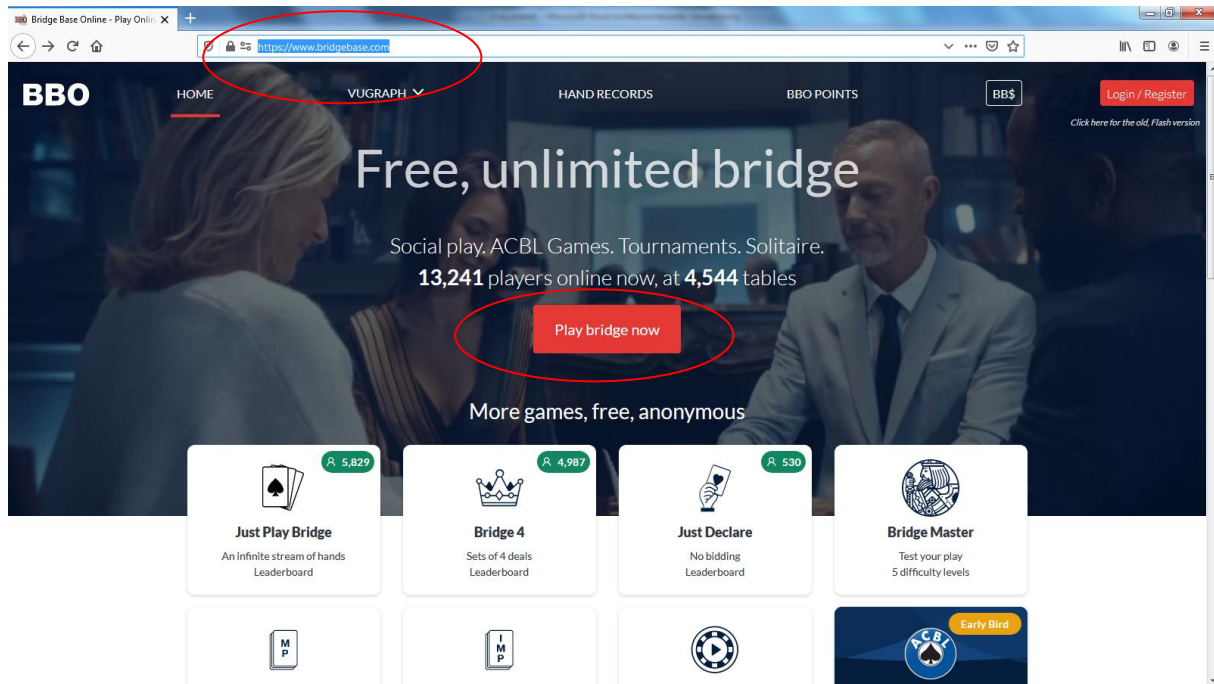

Anmeldung BBO Turnier Deutscher Bridgeverband e.V.

Starten der Seite www.bridgebase.com -> Play Bridge Now

Mitglied werden

Anmeldung BBO Turnier Deutscher Bridgeverband e.V.

Bridge Base Online

https://www.bridgebase.com/v3/